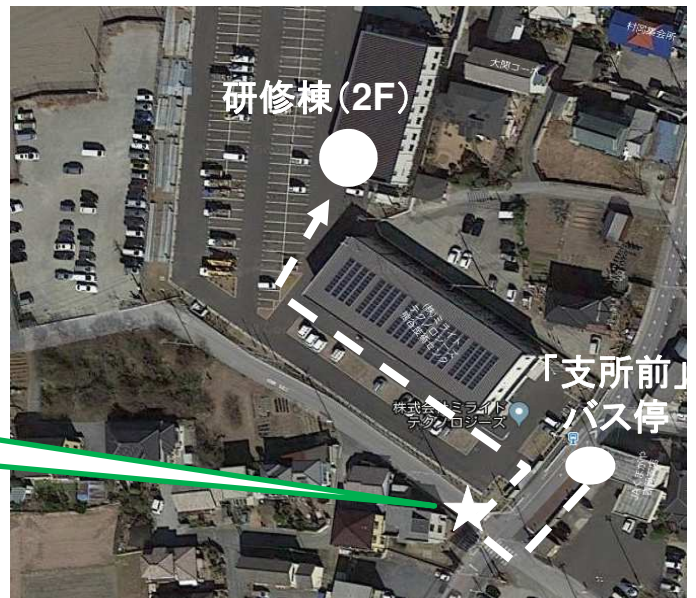

## 【会場案内】

## ドローンテクノポート熊谷

〒360-0162 埼玉県熊谷市村岡345-1 ドローンテクノポート熊谷

■熊谷駅(JR、秩父鉄道)より バス約12分(230円)／タクシー約10分(約1,000円)

&lt;国際十王交通(バス)&gt;※立正大学開講日のバスは大変込み合います。ご注意ください。

- ・乗車:熊谷駅(南口)『立正大学行 もしくは 森林公園駅行』
- ・下車:支所前 (バスを降車して、道路を挟んで正面の建物)

■「支所前」下車 正面(徒歩0分)

★ バス降車後、5m先の横断歩道を渡ってから入場してください。

■バス停「支所前」から研修棟までのルート

■森林公園駅(東武東上線)より バス約25分(440円)

&lt;国際十王交通(バス)&gt;※立正大学開講日のバスは大変込み合います。ご注意ください。

- ・乗車:森林公園駅『熊谷駅(南口)行』
- ・下車:支所前 (バス停降りてすぐ)

★集合時間に遅れる場合:048-539-3966 (ドローンスクール担当)までご連絡下さい★